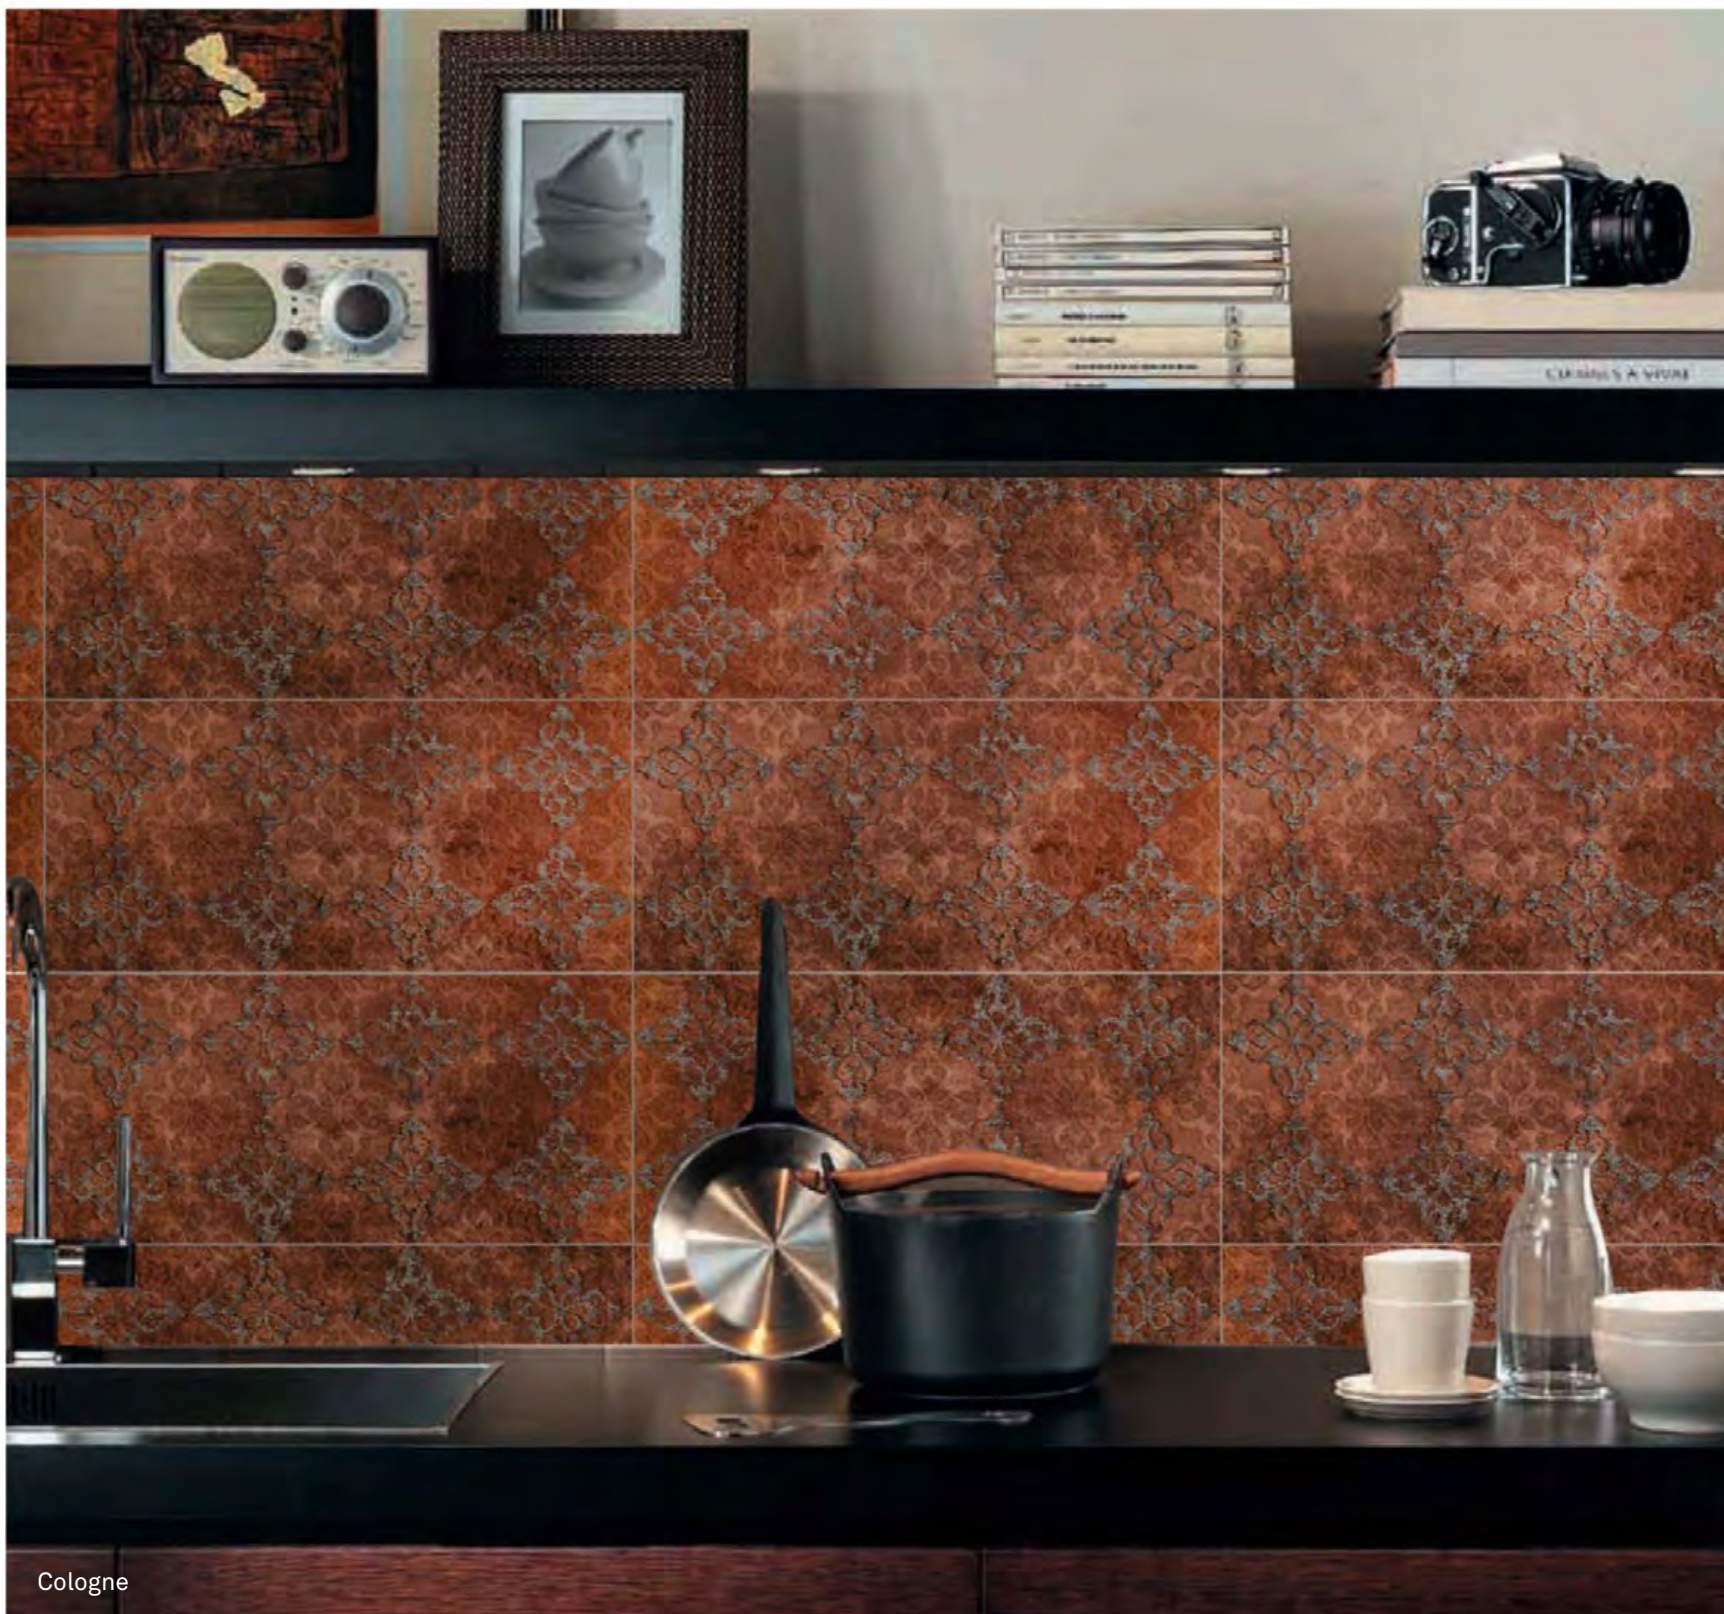

COLOGNE

Cologne